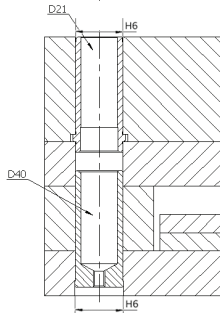

D21

Kuyruklu Burç / Tailed Guide Bush

Malzeme : Asil Çelik 1.7131 (16MnCr5)
Sertlik : 62± 2 HRC
Isıl İşlem : Sementasyon

KŞB

Ø Sipariş Şekli: d1xL1

Sipariş Kodu	d1	Sipariş Kodu	d1	L1	d2	d3	a	L2
D21_14017	14	D21_15017	15	17	20	25	6	9
022		022		22				
027		027		27				
036		036		36				
046		046		46				
056		056		56				
066		066		66				
076		076		76				
086		086		86				
096		096		96				
116		116		116				
D21_18017	18	D21_20017	20	17	26	31	6	9
022		022		22				
027		027		27				
036		036		36				
046		046		46				
056		056		56				
066		066		66				
076		076		76				
086		086		86				
096		096		96				
106		106		106				
116		116		116				
136		136		136				
D21_22017	22	D21_24017	24	17	30	35	6	9
022		022		22				
027		027		27				
036		036		36				
046		046		46				
056		056		56				
066		066		66				
076		076		76				
086		086		86				
096		096		96				
106		106		106				
116		116		116				
136		136		136				
156		156		156				
D21_30027	30	D21_32027	32	27	42	47	6	9
036		036		36				
046		046		46				
056		056		56				
D21_30066	30	D21_32066	32	66	42	47	6	9
076		076		76				
086		086		86				
096		096		96				
106		106		106				
116		116		116				
126		126		126				
136		136		136				
156		156		156				
196		196		196				
D21_40046	40	D21_42046	42	46	54	60	10	12
056		056		56				
066		066		66				
076		076		76				
086		086		86				
096		096		96				
116		116		116				
136		136		136				
156		156		156				
196		196		196				
246		246		246				