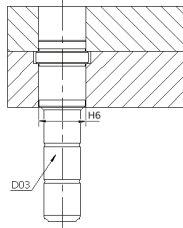

D21

Kuyruklu Burç / Tailed Guide Bush

Malzeme : Asil Çelik 1.7131 (16MnCr5)
Sertlik : 62± 2 HRC
Isıl İşlem : Sementasyon

KŞB

Ø Sipariş Şekli: d1xL1

Sipariş Kodu	d1	Sipariş Kodu	d1	L1	d2	d3	a	L2
D21_14017	14	D21_15017	15	17	20	25	6	9
022		022		22				
027		027		27				
036		036		36				
046		046		46				
056		056		56				
066		066		66				
076		076		76				
086		086		86				
096		096		96				
116		116		116				
D21_18017	18	D21_20017	20	17	26	31	6	9
022		022		22				
027		027		27				
036		036		36				
046		046		46				
056		056		56				
066		066		66				
076		076		76				
086		086		86				
096		096		96				
106		106		106				
116		116		116				
136		136		136				
D21_22017	22	D21_24017	24	17	30	35	6	9
022		022		22				
027		027		27				
036		036		36				
046		046		46				
056		056		56				
066		066		66				
076		076		76				
086		086		86				
096		096		96				
106		106		106				
116		116		116				
136		136		136				
156		156		156				
D21_30027	30	D21_32027	32	27	42	47	6	9
036		036		36				
046		046		46				
056		056		56				
D21_30066	30	D21_32066	32	66	42	47	6	9
076		076		76				
086		086		86				
096		096		96				
106		106		106				
116		116		116				
126		126		126				
136		136		136				
156		156		156				
196		196		196				
D21_40046	40	D21_42046	42	46	54	60	10	12
056		056		56				
066		066		66				
076		076		76				
086		086		86				
096		096		96				
116		116		116				
136		136		136				
156		156		156				
196		196		196				
246		246		246				