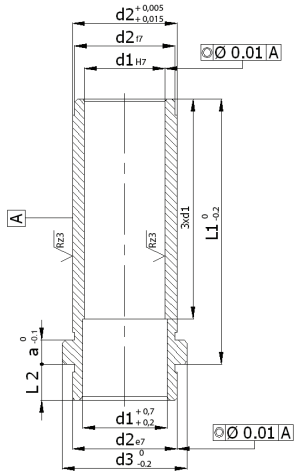

D21

Kuyruklu Burç / Tailed Guide Bush

Malzeme : Asil Çelik 1.7131 (16MnCr5)
Sertlik : 62± 2 HRC
Isıl İşlem : Sementasyon

KŞB

Ø Sipariş Şekli: d1xL1

Sipariş Kodu	d1	Sipariş Kodu	d1	L1	d2	d3	a	L2
D21_14017	14	D21_15017	15	17	20	25	6	9
022		022		22				
027		027		27				
036		036		36				
046		046		46				
056		056		56				
066		066		66				
076		076		76				
086		086		86				
096		096		96				
116		116		116				
D21_18017	18	D21_20017	20	17	26	31	6	9
022		022		22				
027		027		27				
036		036		36				
046		046		46				
056		056		56				
066		066		66				
076		076		76				
086		086		86				
096		096		96				
106		106		106				
116		116		116				
136		136		136				
D21_22017	22	D21_24017	24	17	30	35	6	9
022		022		22				
027		027		27				
036		036		36				
046		046		46				
056		056		56				
066		066		66				
076		076		76				
086		086		86				
096		096		96				
106		106		106				
116		116		116				
136		136		136				
156		156		156				
D21_30027	30	D21_32027	32	27	42	47	6	9
036		036		36				
046		046		46				
056		056		56				
D21_30066	30	D21_32066	32	66	42	47	6	9
076		076		76				
086		086		86				
096		096		96				
106		106		106				
116		116		116				
126		126		126				
136		136		136				
156		156		156				
196		196		196				
D21_40046	40	D21_42046	42	46	54	60	10	12
056		056		56				
066		066		66				
076		076		76				
086		086		86				
096		096		96				
116		116		116				
136		136		136				
156		156		156				
196		196		196				
246		246		246				